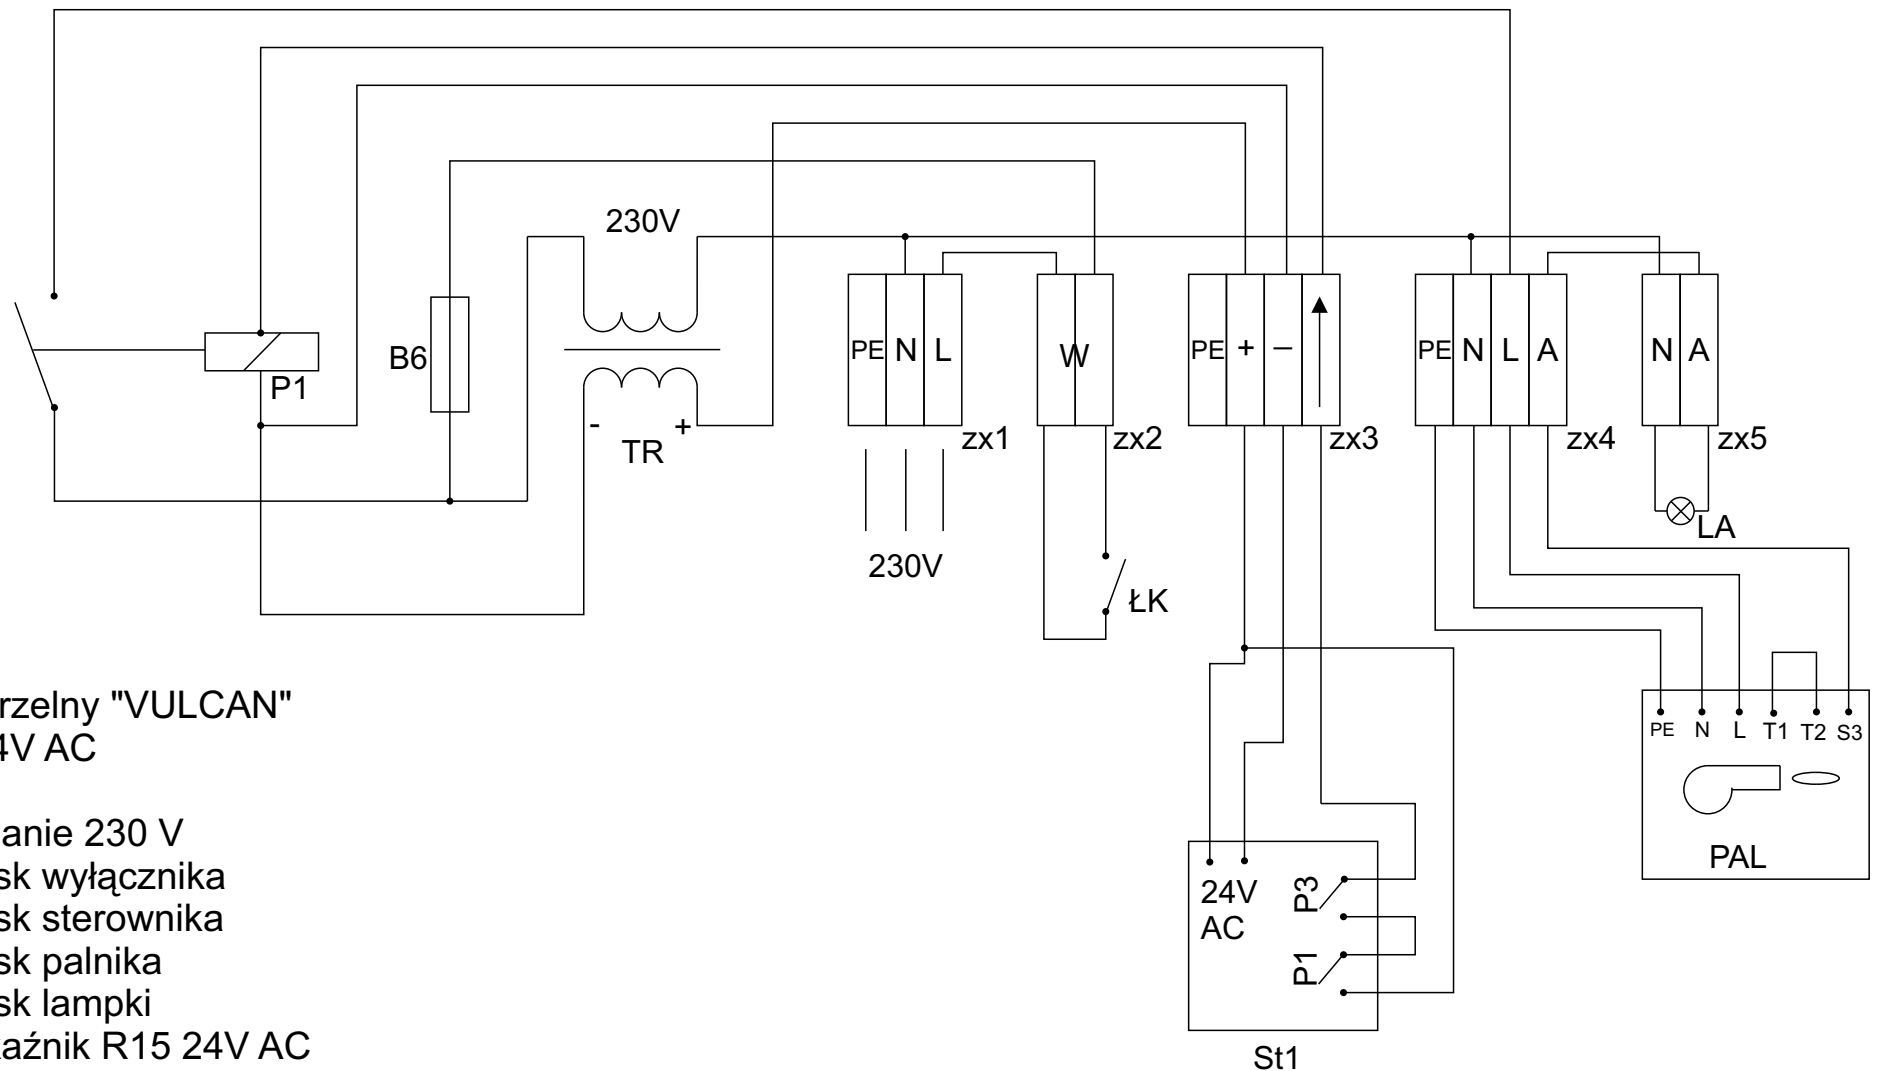

# KOCIOŁWARZELNY "VULCAN" GAZOWY 24V AC (STEROWNIK THERMATIC 201)

Kocioł Warzelny "VULCAN"  
gazowy 24V AC

Zx1 - zasilanie 230 V

Zx2 - zacisk wyłącznika

Zx3 - zacisk sterownika

Zx4 - zacisk palnika

Zx5 - zacisk lampki

P1 - przekaźnik R15 24V AC

B6 - bezpiecznik B6 S191

TR - Trafo 230/24

ŁK - wyłącznik główny

St1 - sterownik THERMATIC - 201 24V AC

PAL - palnik gazowy STG

LA - lampka Awaria Palnika